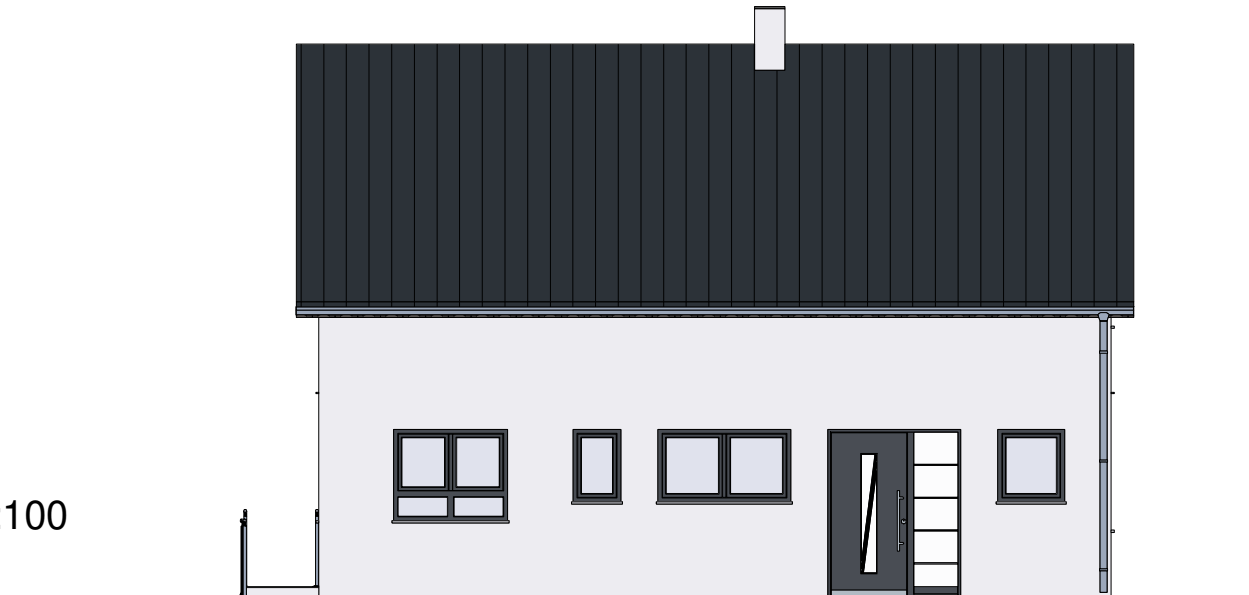

## BAUGESUCH

**Bauvorhaben** Neubau Einfamilienhaus

**Bauort** Panoramastraße 19  
74246 Eberstadt

**Bauherr** Morena Krieger  
Felix Krieger  
Roßäckerstr. 49  
74189 Weinsberg

### Ansicht Nord-Süd 1 : 100

gefertigt Obersulm, den .....

**Planverfasser** Martina Egenter, Dipl.Ing. (FH) Freie Architektin  
Badweg 9, 74182 Obersulm

anerkannt Obersulm, den .....

Ostansicht M 1:100

Westansicht M 1:100