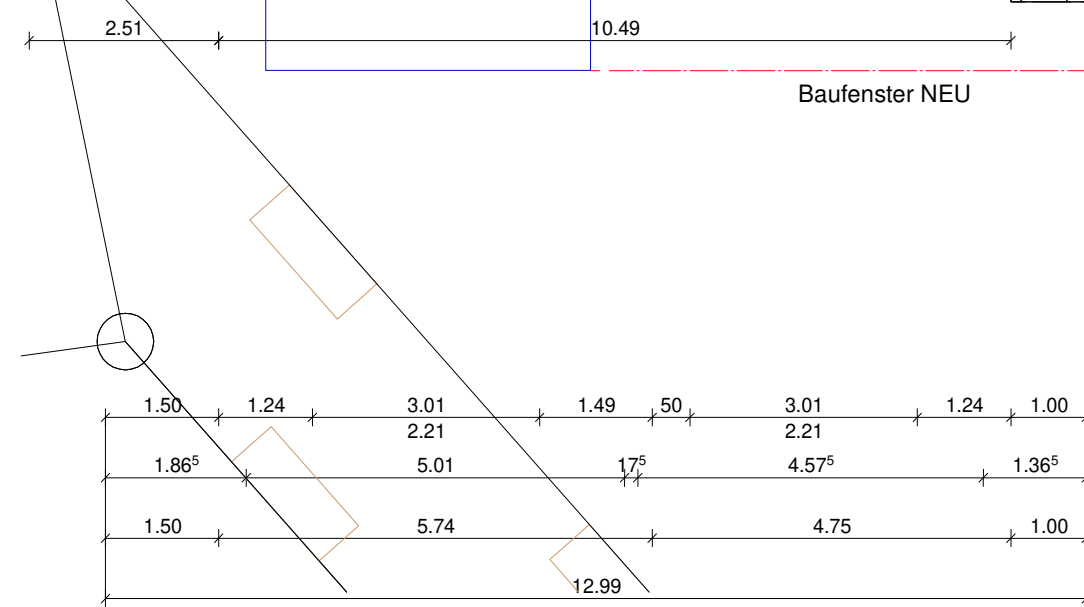

**Anlage der Begründung**

<b>BAUGESUCH</b>	
<b>Bauvorhaben</b>	Neubau Einfamilienhaus
<b>Bauort</b>	Panoramastraße 19 74246 Eberstadt
<b>Bauherr</b>	Morena Krieger Felix Krieger  Roßäckerstr. 49 74189 Weinsberg
<b>Kellergeschoss 1 : 100</b>	
<b>Planverfasser</b>	gefertigt Obersulm, den .....
	Martina Egenter, Dipl.Ing. (FH) Freie Architektin Badweg 9, 74182 Obersulm
	anerkannt Obersulm, den .....