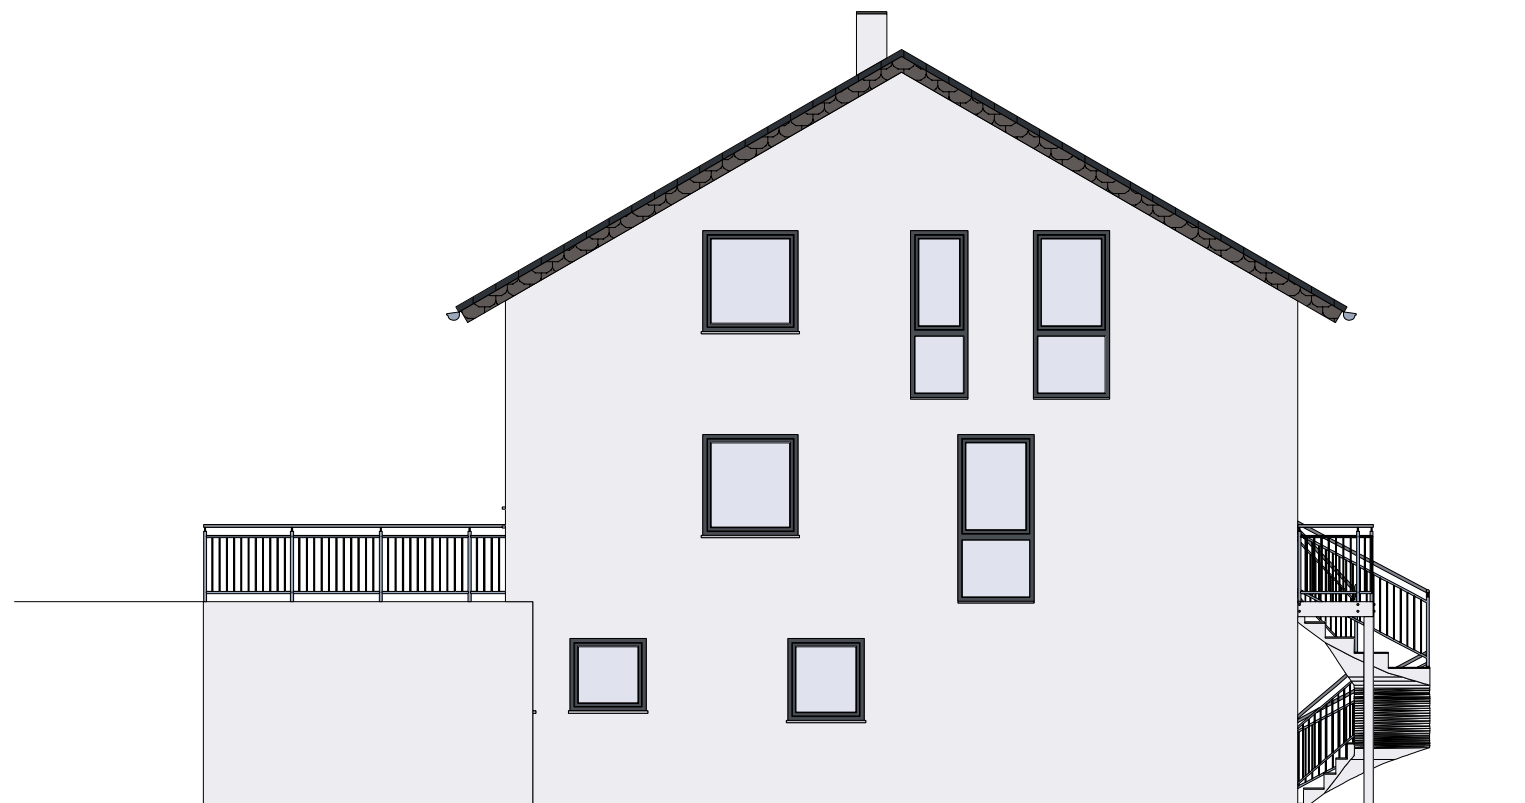

# BAUGESUCH

**Bauvorhaben** Neubau Einfamilienhaus

**Bauort** Panoramastraße 19  
74246 Eberstadt

**Bauherr** Morena Krieger  
Felix Krieger  
  
Roßäckerstr. 49  
74189 Weinsberg

## Dachgeschoss 1 : 100

gefertigt Obersulm, den .....

**Planverfasser** Martina Egenter, Dipl.Ing. (FH) Freie Architektin  
Badweg 9, 74182 Obersulm

anerkannt Obersulm, den .....

Südansicht M 1:100

Nordansicht M 1:100

## BAUGESUCH

**Bauvorhaben** Neubau Einfamilienhaus

**Bauort** Panoramastraße 19  
74246 Eberstadt

**Bauherr** Morena Krieger  
Felix Krieger  
Roßäckerstr. 49  
74189 Weinsberg