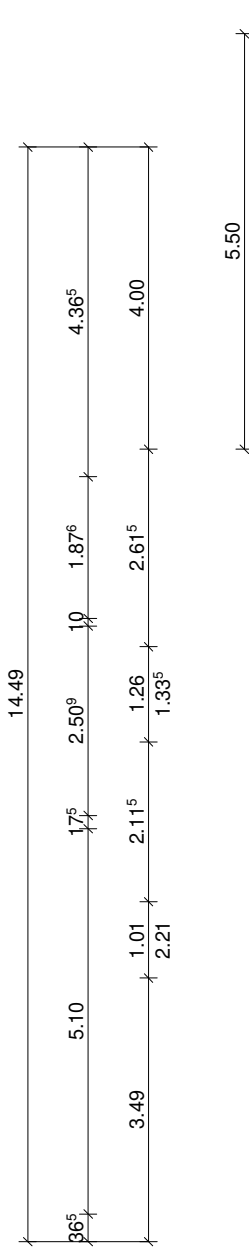

**Anlage der Begründung**

# **Vorhaben- und Erschließungsplan**

**Stand: Januar 2024**

**Vorhabenträger:**

Morena & Felix Krieger  
Roßäckerstraße 49  
74189 Weinsberg

**gefertigt durch:**

Martina Egenter  
Freie Architektin  
Badweg 9  
74182 Obersulm

<b>BAUGESUCH</b>	
<b>Bauvorhaben</b>	Neubau Einfamilienhaus
<b>Bauort</b>	Panoramastraße 19 74246 Eberstadt
<b>Bauherr</b>	Morena Krieger Felix Krieger  Roßäckerstr. 49 74189 Weinsberg
<b>Kellergeschoss 1 : 100</b>	
<b>Planverfasser</b>	gefertigt Obersulm, den .....
	Martina Egenter, Dipl.Ing. (FH) Freie Architektin Badweg 9, 74182 Obersulm
	anerkannt Obersulm, den .....