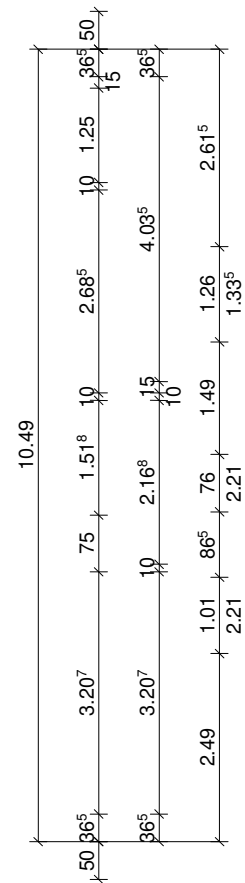

BAUGESUCH

Bauvorhaben Neubau Einfamilienhaus

Bauort Panoramastraße 19
74246 Eberstadt

Bauherr Morena Krieger
Felix Krieger

Roßäckerstr. 49
74189 Weinsberg

Dachgeschoss 1 : 100

gefertigt Obersulm, den .....

Planverfasser Martina Egenter, Dipl.Ing. (FH) Freie Architektin
Badweg 9, 74182 Obersulm

anerkannt Obersulm, den .....