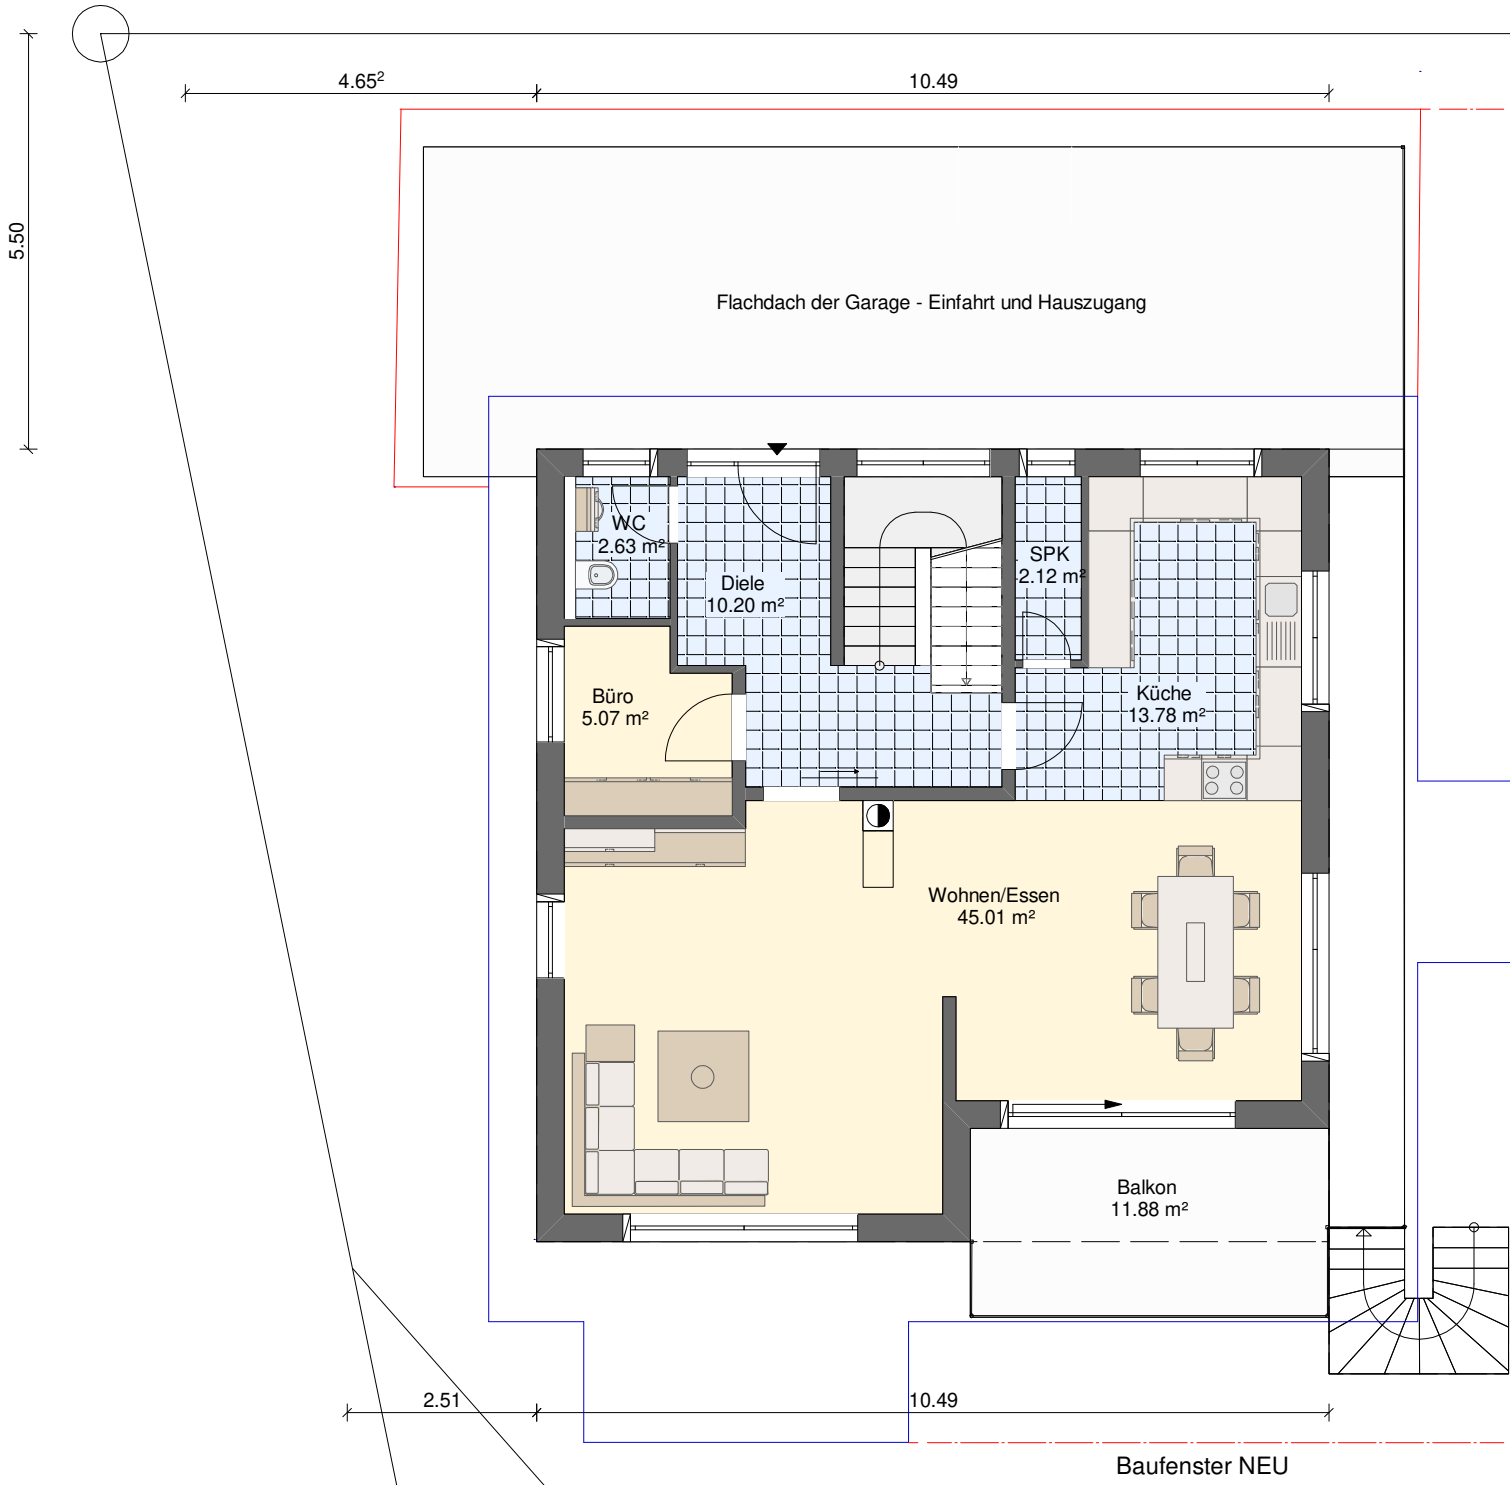

**Anlage der Begründung**

<b>BAUGESUCH</b>	
<b>Bauvorhaben</b>	Neubau Einfamilienhaus
<b>Bauort</b>	Panoramastraße 19 74246 Eberstadt
<b>Bauherr</b>	Morena Krieger Felix Krieger  Roßäckerstr. 49 74189 Weinsberg
<b>Kellergeschoss 1 : 100</b>	
<b>Planverfasser</b>	gefertigt Obersulm, den .....
	Martina Egenter, Dipl.Ing. (FH) Freie Architektin Badweg 9, 74182 Obersulm
	anerkannt Obersulm, den .....

<b>BAUGESUCH</b>	
<b>Bauvorhaben</b>	Neubau Einfamilienhaus
<b>Bauort</b>	Panoramastraße 19 74246 Eberstadt
<b>Bauherr</b>	Morena Krieger Felix Krieger  Roßäckerstr. 49 74189 Weinsberg
<b>Erdgeschoss 1 : 100</b>	
<b>Planverfasser</b>	gefertigt Obersulm, den .....
	Martina Egenter, Dipl.Ing. (FH) Freie Architektin Badweg 9, 74182 Obersulm
	anerkannt Obersulm, den .....