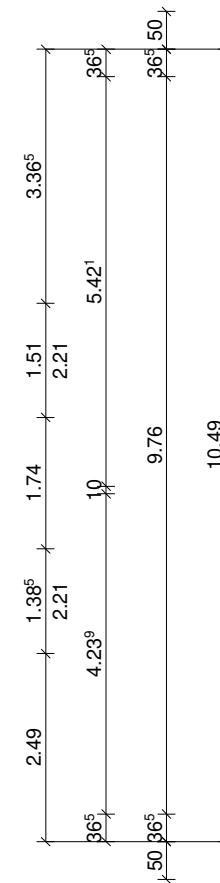

BAUGESUCH

Bauvorhaben Neubau Einfamilienhaus

Bauort Panoramastraße 19
74246 Eberstadt

Bauherr Morena Krieger
Felix Krieger

Roßäckerstr. 49
74189 Weinsberg

Dachgeschoss 1 : 100

gefertigt Obersulm, den .....

Planverfasser Martina Egenter, Dipl.Ing. (FH) Freie Architektin
Badweg 9, 74182 Obersulm

anerkannt Obersulm, den .....