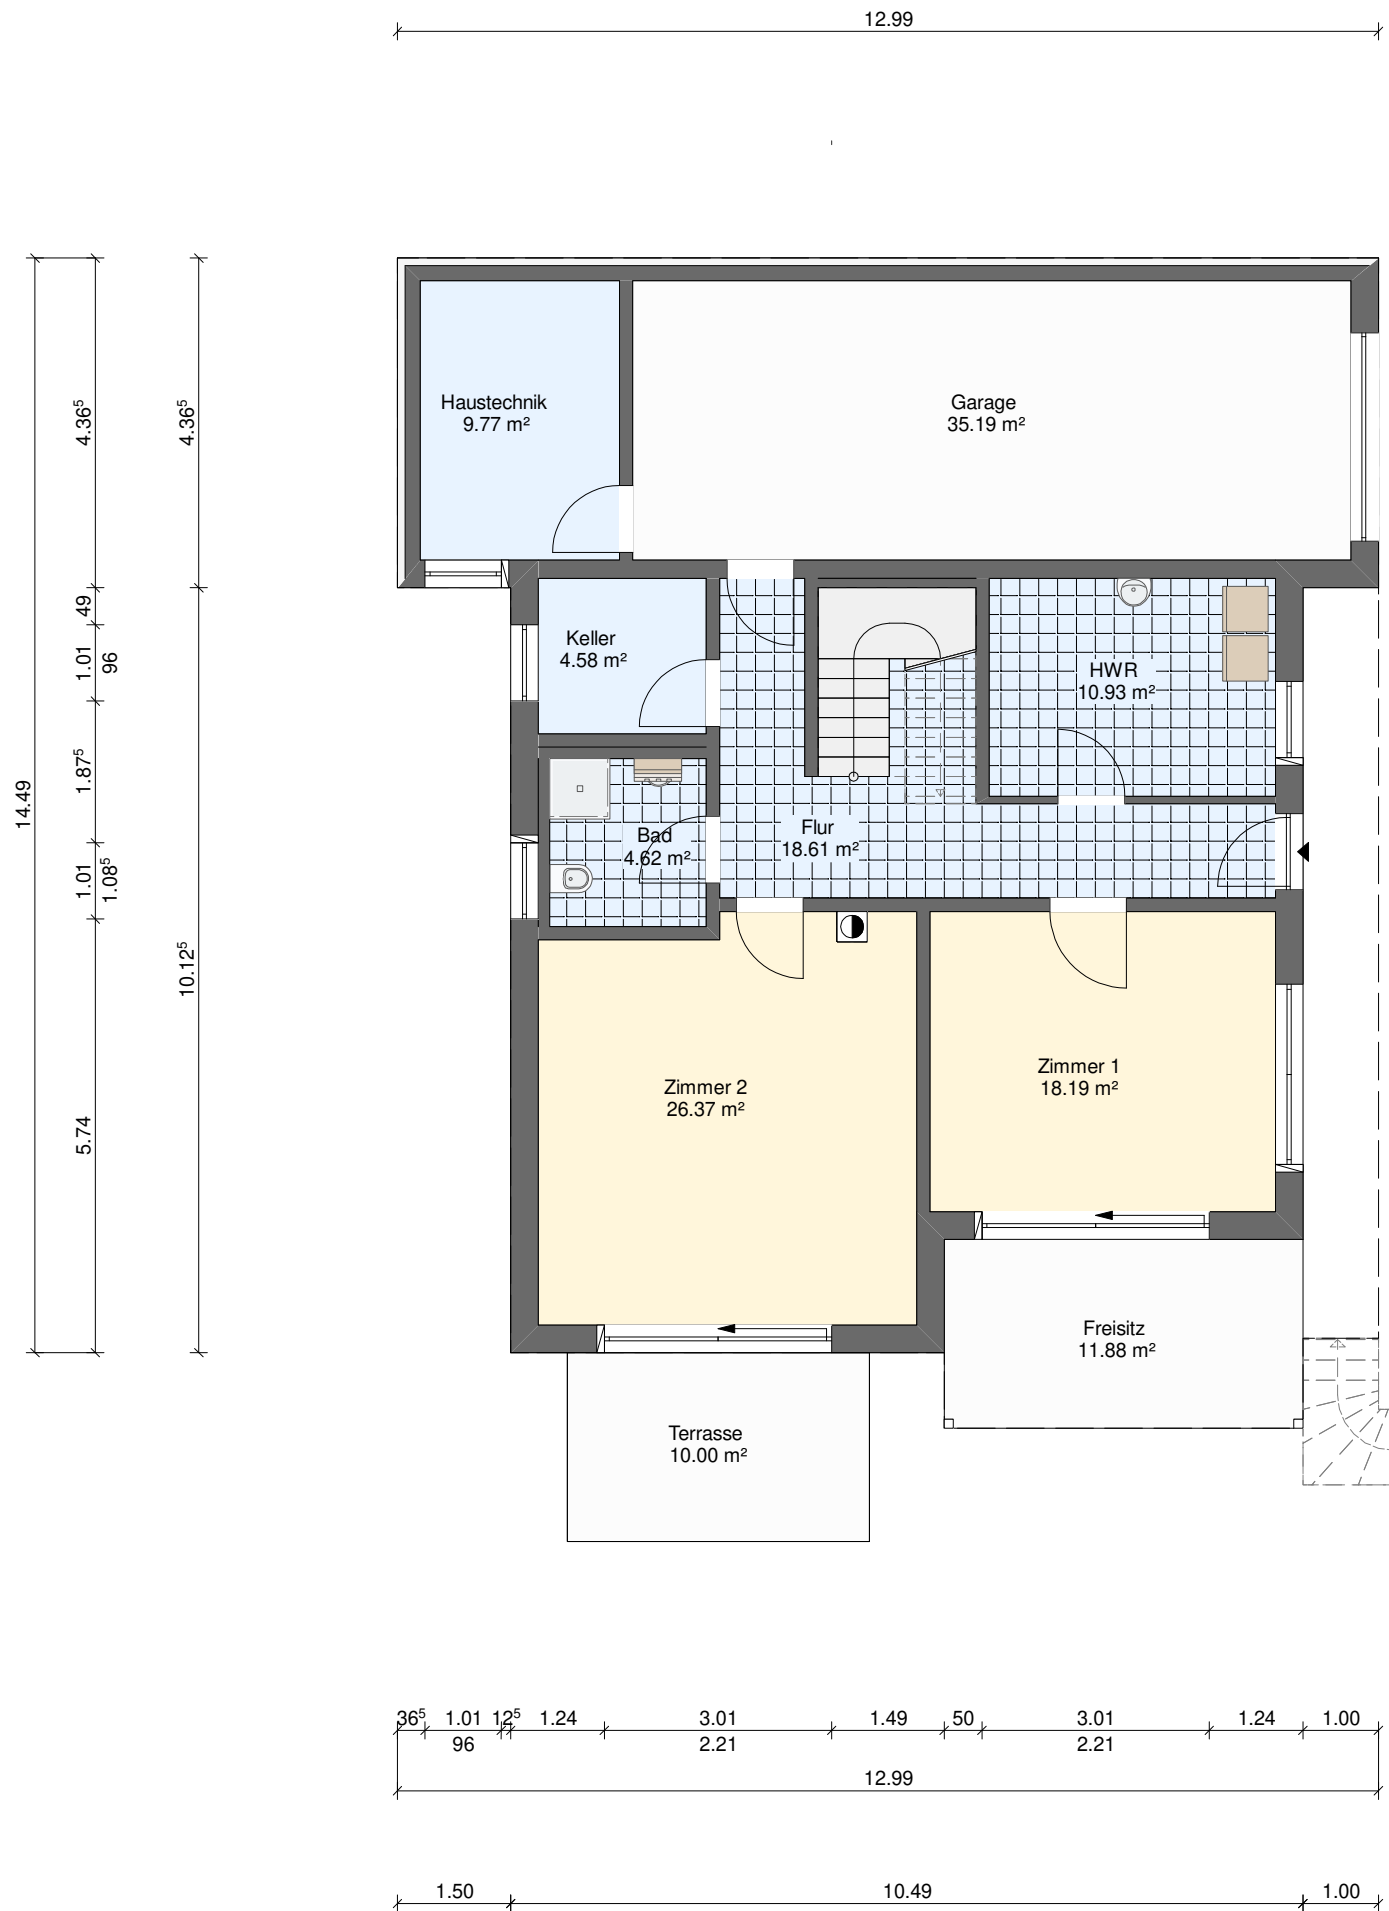

**Anlage der Begründung**

<b>BAUGESUCH</b>	
<b>Bauvorhaben</b>	Neubau Einfamilienhaus
<b>Bauort</b>	Panoramastraße 19 74246 Eberstadt
<b>Bauherr</b>	Morena Krieger Felix Krieger  Roßäckerstr. 49 74189 Weinsberg
<b>Kellergeschoss 1 : 100</b>	
<b>Planverfasser</b>	gefertigt Obersulm, den .....
	Martina Egenter, Dipl.Ing. (FH) Freie Architektin Badweg 9, 74182 Obersulm
	anerkannt Obersulm, den .....

<b>BAUGESUCH</b>	
<b>Bauvorhaben</b>	Neubau Einfamilienhaus
<b>Bauort</b>	Panoramastraße 19 74246 Eberstadt
<b>Bauherr</b>	Morena Krieger Felix Krieger  Roßäckerstr. 49 74189 Weinsberg
<b>Erdgeschoss 1 : 100</b>	
<b>Planverfasser</b>	gefertigt Obersulm, den .....
	Martina Egenter, Dipl.Ing. (FH) Freie Architektin Badweg 9, 74182 Obersulm
	anerkannt Obersulm, den .....