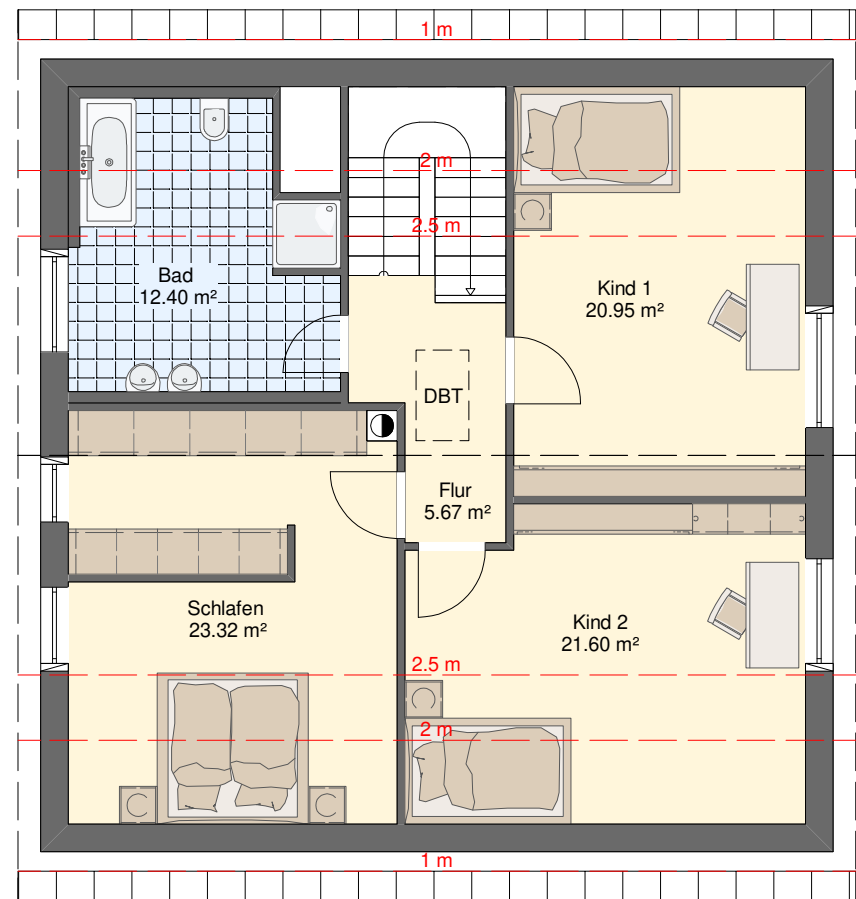

BAUGESUCH

Bauvorhaben Neubau Einfamilienhaus

Bauort Panoramastraße 19
74246 Eberstadt

Bauherr Morena Krieger
Felix Krieger

Roßäckerstr. 49
74189 Weinsberg

Dachgeschoss 1 : 100

gefertigt Obersulm, den .....

Planverfasser Martina Egenter, Dipl.Ing. (FH) Freie Architektin
Badweg 9, 74182 Obersulm

anerkannt Obersulm, den .....